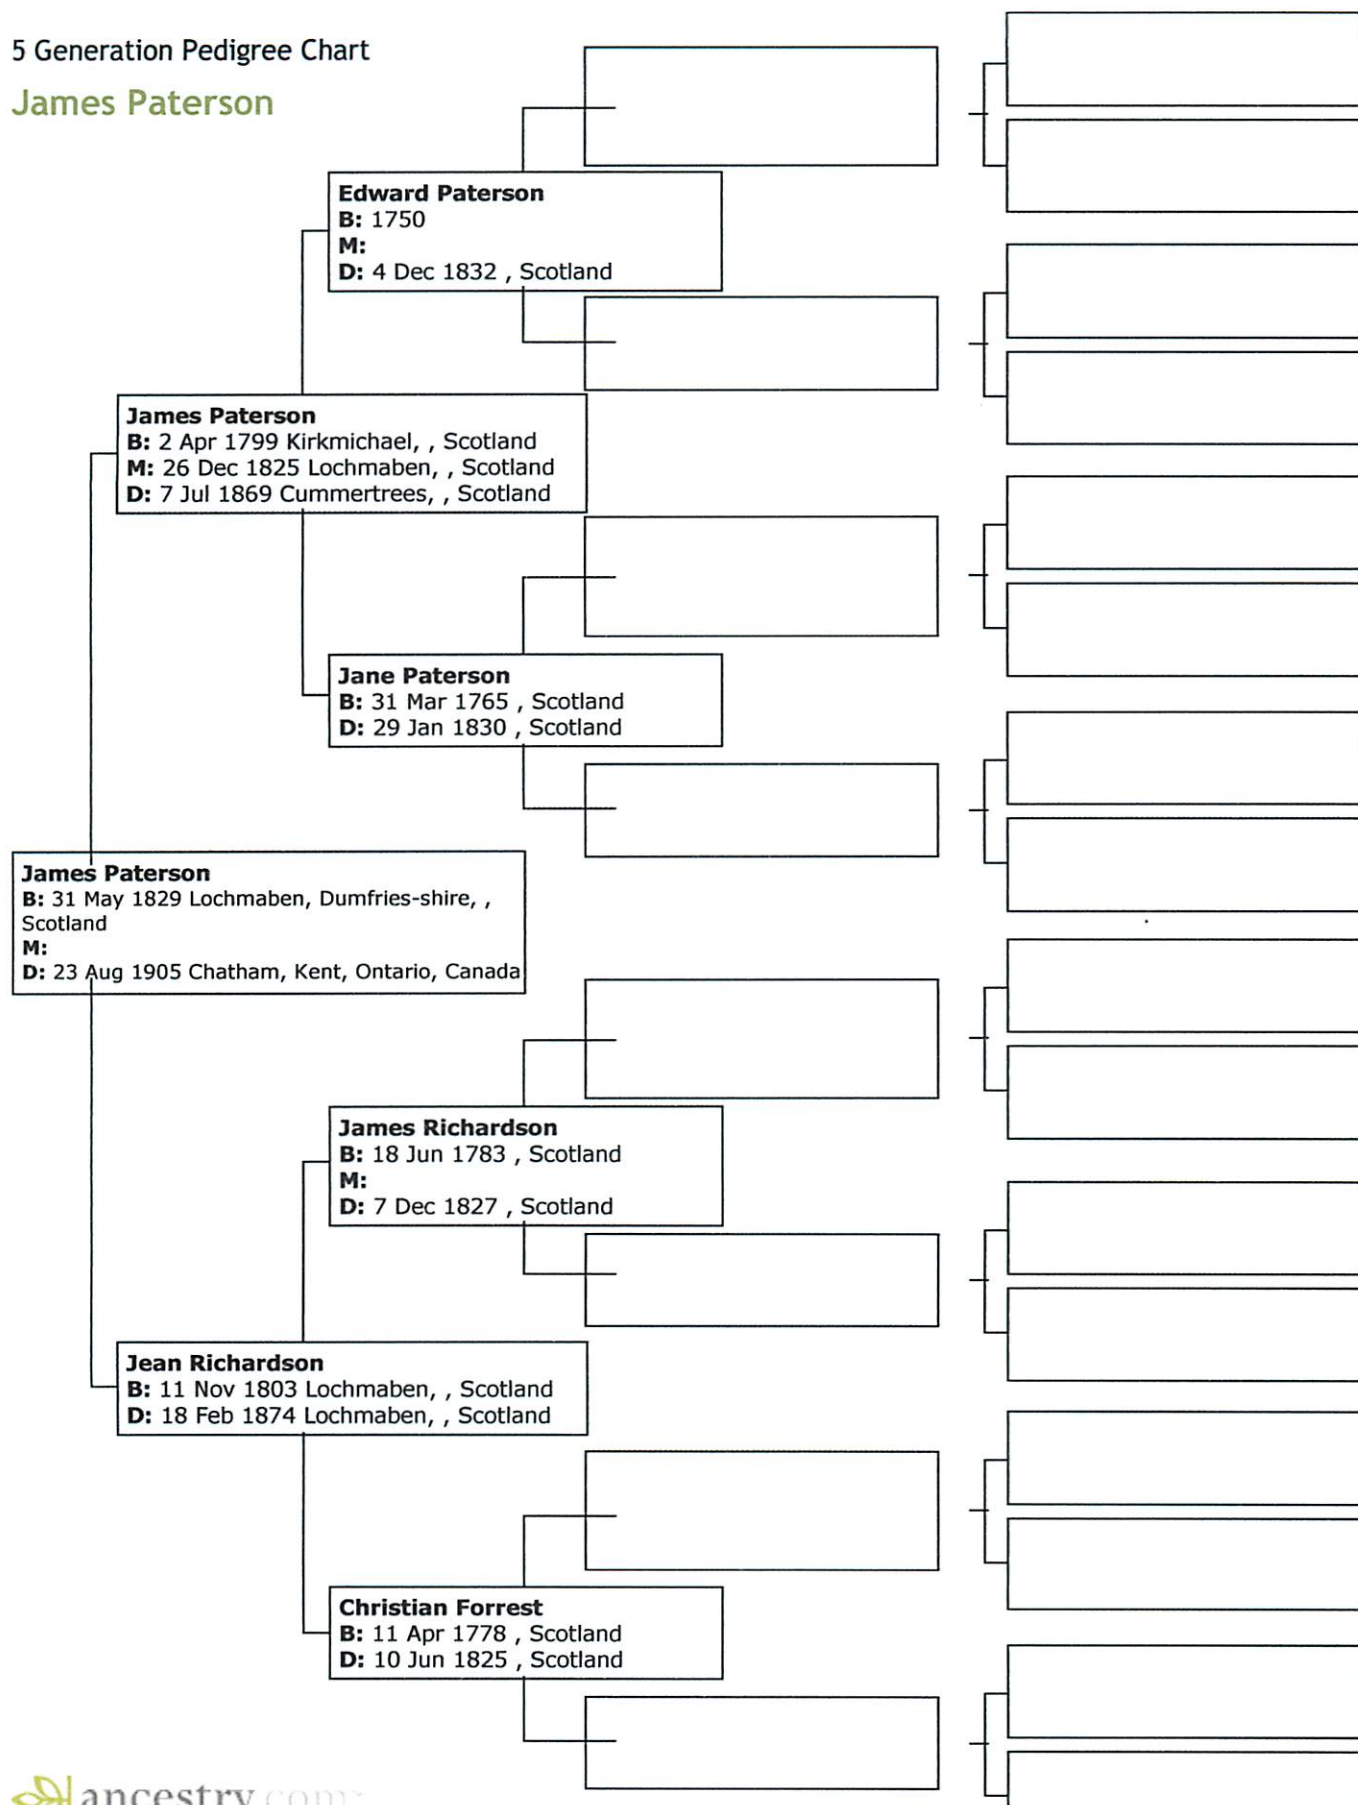

5 Generation Pedigree Chart

James Paterson